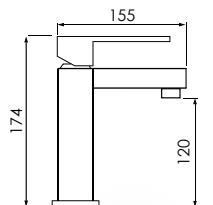

Ref. 122013NG

Monomando

Barra extensible (De 890 a 1370 mm)

Rociador antical acero 200x200 mm

Flexo y teléfono

Acabado negro mate

PVP: 285,00 €

Ref. 121001NG

Monomando lavabo Ku

Basin mixer

Acabado negro mate

Cartucho 35 mm

PVP: 88,00 €

Eyre