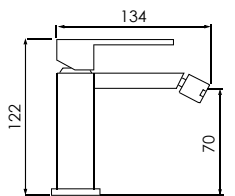

PVP: 83,00 €