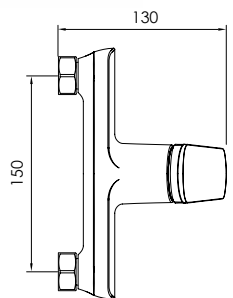

Incluido el kit de ducha. Flexo, mango de ducha y soporte.