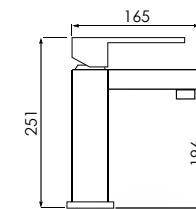

Ref. 121802
Monomando bidé
Bidet mixer
Acabado cromo
Cartucho 35 mm

PVP: 53,00 €