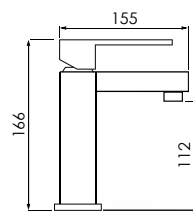

# Serie Koba

Ref. 121801  
**Monomando lavabo**  
*Basin mixer*  
 Acabado cromo  
 Cartucho 35 mm

PVP: 53,00 €

Ref. 121806  
**Monomando lavabo alto**  
*Basin mixer*  
 Acabado cromo  
 Cartucho 35 mm

PVP: 90,00 €

Ref. 121802  
**Monomando bidé**  
*Bidet mixer*  
 Acabado cromo  
 Cartucho 35 mm

PVP: 53,00 €

Ref. 121803  
**Monomando baño ducha**  
*Bathtub mixer*  
 Acabado cromo  
 Cartucho 35 mm

PVP: 83,00 €

Ref. 121804  
**Monomando ducha**  
*Shower mixer*  
 Acabado cromo  
 Cartucho 35 mm

# Koba

Ref. 122029  
 Monomando cartucho 35 mm  
 Barra extensible (de 870 a 1350 mm)  
 Rociador antical acero de 250 mm  
 Flexo reforzado 1,5 - 2,0 m  
 Ducha de 3 posiciones modelo 300  
 Acabado cromo