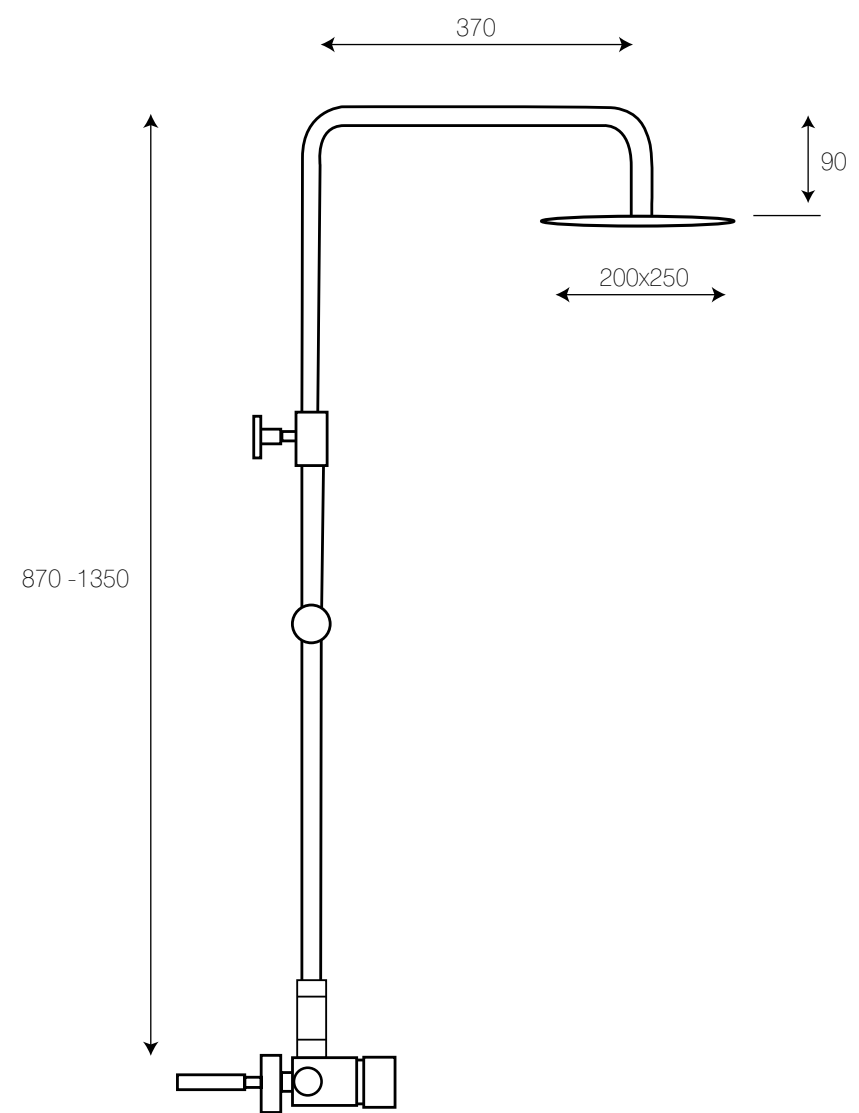

# Serie Koba

Ref. 121801  
**Monomando lavabo**  
*Basin mixer*  
 Acabado cromo  
 Cartucho 35 mm

PVP: 53,00 €

Ref. 121806  
**Monomando lavabo alto**  
*Basin mixer*  
 Acabado cromo  
 Cartucho 35 mm

PVP: 90,00 €

Ref. 121802  
**Monomando bidé**  
*Bidet mixer*  
 Acabado cromo  
 Cartucho 35 mm

PVP: 53,00 €

Ref. 121803  
**Monomando baño ducha**  
*Bathtub mixer*  
 Acabado cromo  
 Cartucho 35 mm

PVP: 83,00 €

Ref. 121804  
**Monomando ducha**  
*Shower mixer*  
 Acabado cromo  
 Cartucho 35 mm

# Koba

Ref. 122029  
 Monomando cartucho 35 mm  
 Barra extensible (de 870 a 1350 mm)  
 Rociador antical acero de 250 mm  
 Flexo reforzado 1,5 - 2,0 m  
 Ducha de 3 posiciones modelo 300  
 Acabado cromo