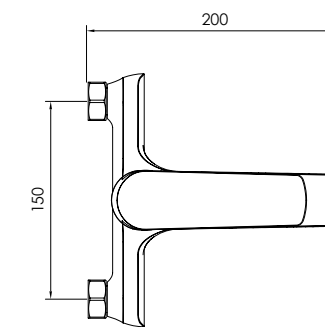

# Serie Koba

Ref. 121801  
**Monomando lavabo**  
*Basin mixer*  
 Acabado cromo  
 Cartucho 35 mm

PVP: 53,00 €

Ref. 121806  
**Monomando lavabo alto**  
*Basin mixer*  
 Acabado cromo  
 Cartucho 35 mm

PVP: 90,00 €

Ref. 121802  
**Monomando bidé**  
*Bidet mixer*  
 Acabado cromo  
 Cartucho 35 mm

PVP: 53,00 €

Ref. 121803  
**Monomando baño ducha**  
*Bathtub mixer*  
 Acabado cromo  
 Cartucho 35 mm

PVP: 83,00 €

Ref. 121804  
**Monomando ducha**  
*Shower mixer*  
 Acabado cromo  
 Cartucho 35 mm

# Koba

Ref. 122029  
 Monomando cartucho 35 mm  
 Barra extensible (de 870 a 1350 mm)  
 Rociador antical acero de 250 mm  
 Flexo reforzado 1,5 - 2,0 m  
 Ducha de 3 posiciones modelo 300  
 Acabado cromo