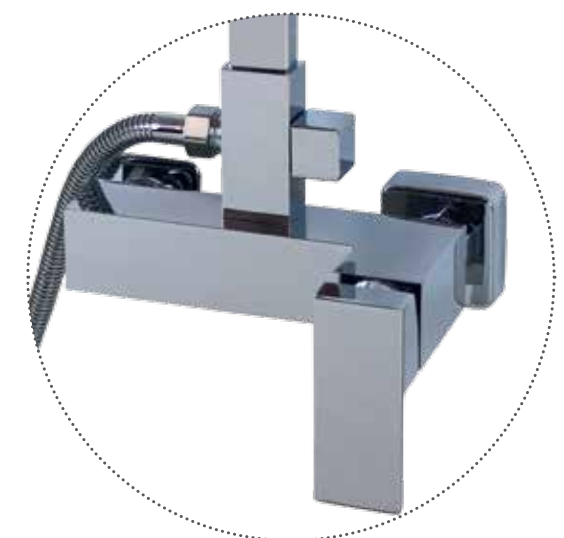

Ref. 121006
Monomando lavabo alto
Basin mixer
 Acabado cromo
 Cartucho 35 mm

PVP: 105,00 €

Ref. 121002
Monomando bidé
Bidet mixer
 Acabado cromo
 Cartucho 35 mm

PVP: 74,00 €

Serie
Ku

Ref. 121001
Monomando lavabo
Basin mixer
 Acabado cromo
 Cartucho 35 mm

PVP: 74,00 €

Ref. 121003
Monomando baño ducha
Bathtub mixer
 Acabado cromo
 Cartucho 35 mm

PVP: 136,00 €

Ref. 121004
Monomando ducha
Shower mixer
 Acabado cromo
 Cartucho 35 mm

PVP: 108,00 €

Incluido el kit de ducha. Flexo, mango de ducha y soporte.

Ref. 121007
Ducha empotrada
Built-in-mixer

1 vía
 Acabado cromo
 Cartucho 35 mm

PVP: 79,00 €

Ref. 121009
Monomando lavabo empotrado

In wall basin mixer
 Acabado cromo
 Cartucho 35 mm

PVP: 110,00 €

Ref. 121008
Ducha empotrada con distribuidor
Built-in-mixer

2 vías
 Acabado cromo
 Cartucho 35 mm

PVP: 105,00 €

Ref. 122013
Monomando
Barra extensible (De 890 a 1370 mm)
Rociador antical acero 200x200 mm
Flexo y teléfono
Acabado cromo
Cartucho 35 mm

PVP: 240,00 €