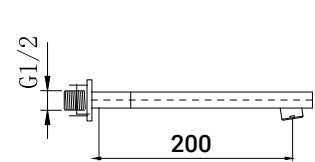

Ref. 121007
Ducha empotrada
Built-in-mixer

1 vía
 Acabado cromo
 Cartucho 35 mm

PVP: 79,00 €

Ref. 121009
Monomando lavabo empotrado

In wall basin mixer
 Acabado cromo
 Cartucho 35 mm

PVP: 110,00 €

Ref. 121008
Ducha empotrada con distribuidor
Built-in-mixer

2 vías
 Acabado cromo
 Cartucho 35 mm

PVP: 105,00 €

Ref. 122013
Monomando
Barra extensible (De 890 a 1370 mm)
Rociador antical acero 200x200 mm
Flexo y teléfono
Acabado cromo
Cartucho 35 mm

PVP: 240,00 €