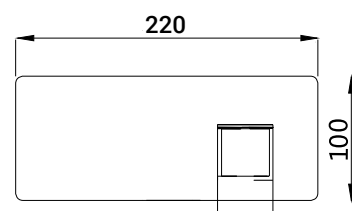

Ref. 121007
Ducha empotrada
Built-in-mixer

1 vía
 Acabado cromo
 Cartucho 35 mm

PVP: 79,00 €

Ref. 121009
Monomando lavabo empotrado

In wall basin mixer
 Acabado cromo
 Cartucho 35 mm

PVP: 110,00 €

Ref. 121008
Ducha empotrada con distribuidor
Built-in-mixer

2 vías
 Acabado cromo
 Cartucho 35 mm

PVP: 105,00 €

Ref. 122013
Monomando
Barra extensible (De 890 a 1370 mm)
Rociador antical acero 200x200 mm
Flexo y teléfono
Acabado cromo
Cartucho 35 mm

PVP: 240,00 €