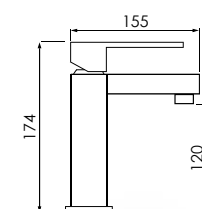

Ref. 121006
Monomando lavabo alto
Basin mixer
 Acabado cromo
 Cartucho 35 mm

PVP: 105,00 €

Ref. 121002
Monomando bidé
Bidet mixer
 Acabado cromo
 Cartucho 35 mm

PVP: 74,00 €

Serie
Ku

Ref. 121001
Monomando lavabo
Basin mixer
 Acabado cromo
 Cartucho 35 mm

PVP: 74,00 €

Ref. 121003
Monomando baño ducha
Bathtub mixer
 Acabado cromo
 Cartucho 35 mm

PVP: 136,00 €

Ref. 121004
Monomando ducha
Shower mixer
 Acabado cromo
 Cartucho 35 mm

PVP: 108,00 €

Incluido el kit de ducha. Flexo, mango de ducha y soporte.

2 vías
 Acabado cromo
 Cartucho 35 mm

PVP: 105,00 €

Ref. 122013
Monomando
Barra extensible (De 890 a 1370 mm)
Rociador antical acero 200x200 mm
Flexo y teléfono
Acabado cromo
Cartucho 35 mm

PVP: 240,00 €