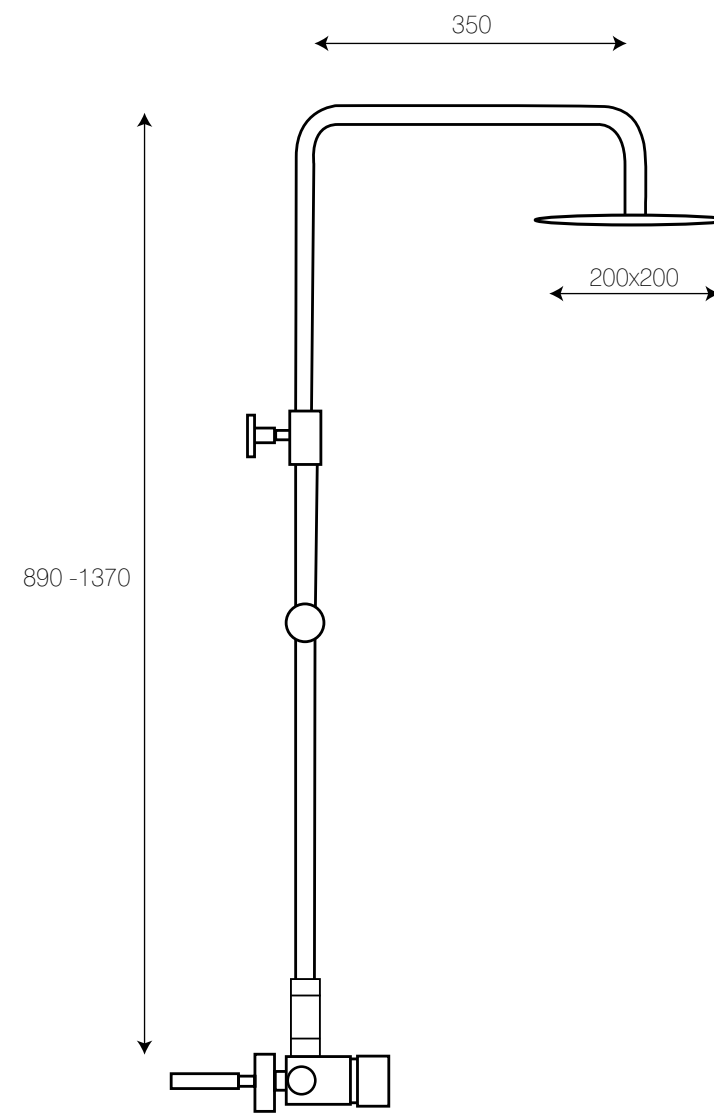

Ref. 121006
Monomando lavabo alto
Basin mixer
 Acabado cromo
 Cartucho 35 mm

PVP: 105,00 €

Ref. 121002
Monomando bidé
Bidet mixer
 Acabado cromo
 Cartucho 35 mm

PVP: 74,00 €

Serie
Ku

Ref. 121001
Monomando lavabo
Basin mixer
 Acabado cromo
 Cartucho 35 mm

PVP: 74,00 €

Ref. 121003
Monomando baño ducha
Bathtub mixer
 Acabado cromo
 Cartucho 35 mm

PVP: 136,00 €

Ref. 121004
Monomando ducha
Shower mixer
 Acabado cromo
 Cartucho 35 mm

PVP: 108,00 €

Incluido el kit de ducha. Flexo, mango de ducha y soporte.

Ref. 121007
Ducha empotrada
Built-in-mixer

1 vía
 Acabado cromo
 Cartucho 35 mm

PVP: 79,00 €

Ref. 121009
Monomando lavabo empotrado

In wall basin mixer
 Acabado cromo
 Cartucho 35 mm

PVP: 110,00 €

Ref. 121008
Ducha empotrada con distribuidor
Built-in-mixer

2 vías
 Acabado cromo
 Cartucho 35 mm

PVP: 105,00 €

Ref. 122013
Monomando
Barra extensible (De 890 a 1370 mm)
Rociador antical acero 200x200 mm
Flexo y teléfono
Acabado cromo
Cartucho 35 mm

PVP: 240,00 €