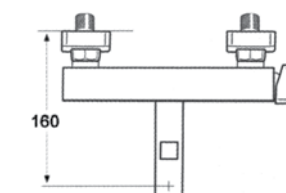

Ref. 121003
Monomando baño ducha
Bathtub mixer
Acabado cromo
Cartucho 35 mm

Ref. 121004
Monomando ducha
Shower mixer
Acabado cromo
Cartucho 35 mm

PVP: 136,00 €