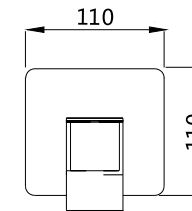

Ref. 121007
Ducha empotrada
Built-in-mixer

1 vía
 Acabado cromo
 Cartucho 35 mm

PVP: 79,00 €

Ref. 121009
Monomando lavabo empotrado

In wall basin mixer
 Acabado cromo
 Cartucho 35 mm

PVP: 110,00 €

Ref. 121008
Ducha empotrada con distribuidor
Built-in-mixer

2 vías
 Acabado cromo
 Cartucho 35 mm

PVP: 105,00 €

Ref. 122013
Monomando
Barra extensible (De 890 a 1370 mm)
Rociador antical acero 200x200 mm
Flexo y teléfono
Acabado cromo
Cartucho 35 mm

PVP: 240,00 €