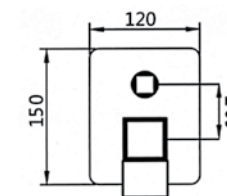

Ref. 121007
Ducha empotrada
Built-in-mixer

1 vía
 Acabado cromo
 Cartucho 35 mm

PVP: 79,00 €

Ref. 121009
Monomando lavabo empotrado

In wall basin mixer
 Acabado cromo
 Cartucho 35 mm

PVP: 110,00 €

Ref. 121008
Ducha empotrada con distribuidor
Built-in-mixer

2 vías
 Acabado cromo
 Cartucho 35 mm

PVP: 105,00 €

Ref. 122013
Monomando
Barra extensible (De 890 a 1370 mm)
Rociador antical acero 200x200 mm
Flexo y teléfono
Acabado cromo
Cartucho 35 mm

PVP: 240,00 €