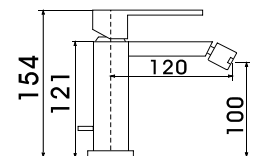

PVP: 74,00 €