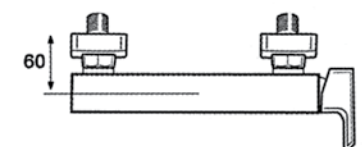

PVP: 74,00 €

Ref. 121003
Monomando baño ducha
Bathtub mixer
 Acabado cromo
 Cartucho 35 mm

PVP: 136,00 €

Ref. 121004
Monomando ducha
Shower mixer
 Acabado cromo
 Cartucho 35 mm

PVP: 108,00 €

Incluido el kit de ducha. Flexo, mango de ducha y soporte.

Ref. 121007
Ducha empotrada
Built-in-mixer

1 vía
 Acabado cromo
 Cartucho 35 mm

PVP: 79,00 €

Ref. 121009
Monomando lavabo empotrado

In wall basin mixer
 Acabado cromo
 Cartucho 35 mm

PVP: 110,00 €

Ref. 121008
Ducha empotrada con distribuidor
Built-in-mixer